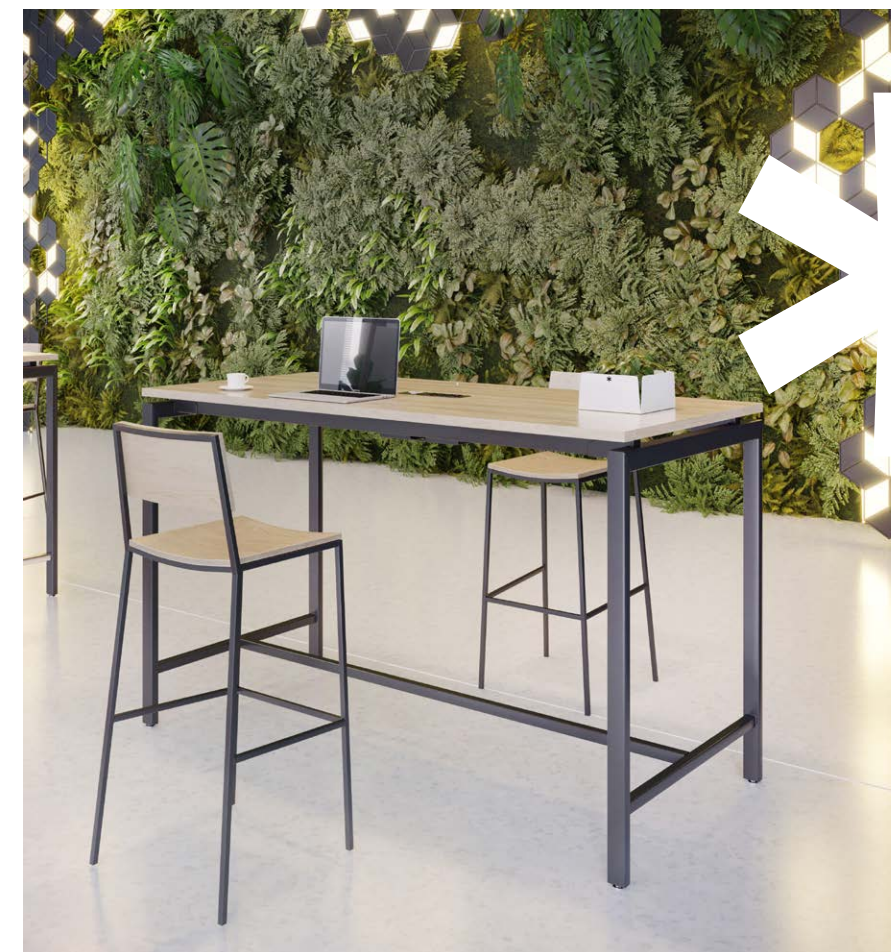

Flip Chart Slim

FLIP CHART

Dupla personalidade.

Produto volante com dois modelos disponíveis: primeira opção, com lousa e TV, e segunda opção, com lousa nos dois lados. Ideal para palestras, apresentações formais, treinamentos e workshops de criação.

Detalhe caixa de tomadas

Plug and play

BANCADA

Versatilidade é a palavra de ordem.

Produto que pode ser utilizado em várias situações, desde aparador a bancadas de trabalho altas, baixas, com opção de conectividade.

Mesa retangular

Mesa baixa

Mesa alta

Mesas de apoio

MESAS

Um toque de elegância e simplicidade no seu ambiente.

Diversidade de alturas, formatos e usos: mesas laterais, centrais, altas para café ou reunião rápida.