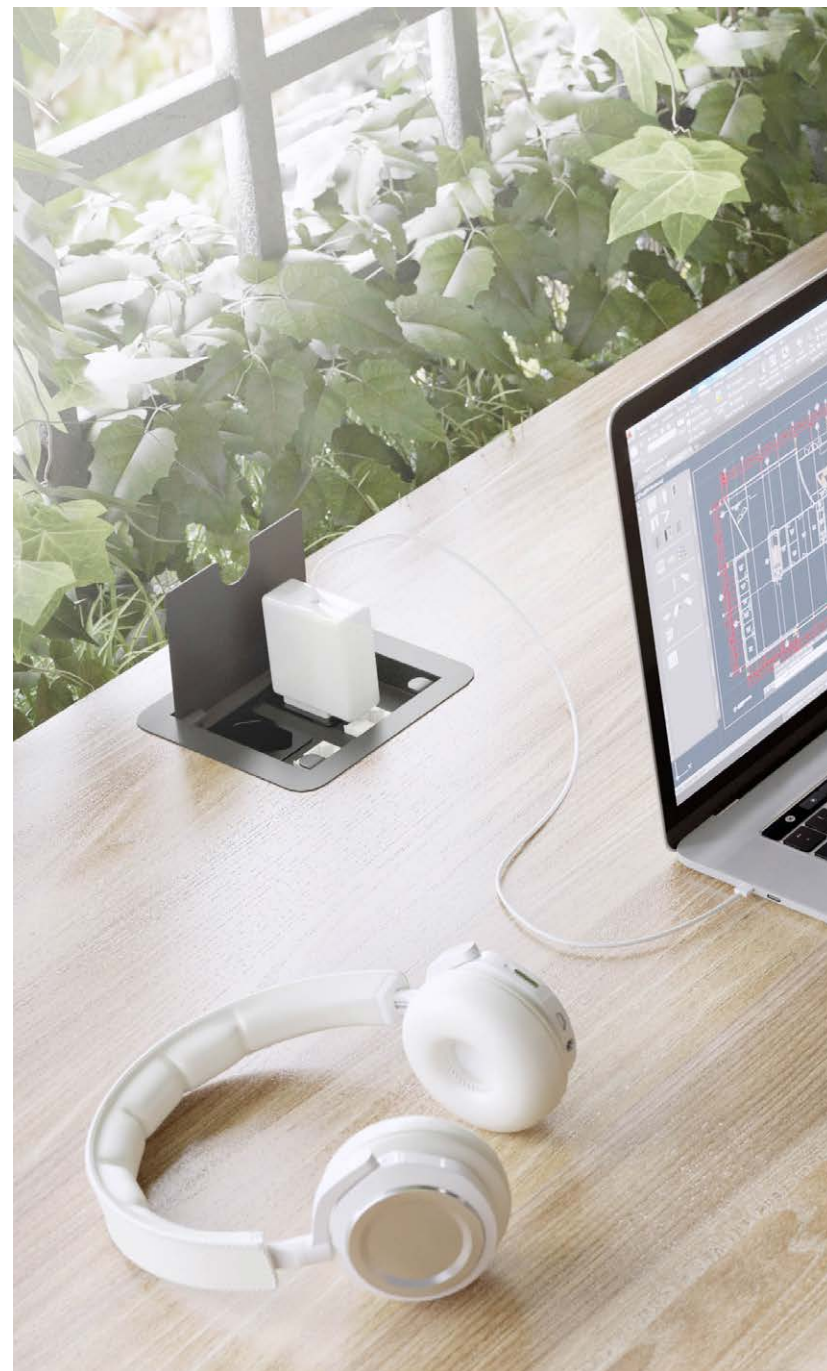

Momento de pausa e descontração

Para ambientes de decompressão, oferecendo um ar descontraído à decoração e momentos de desconexão do trabalho e de relaxamento.

Lousa e acessório para canetas

Acessório para TV e notebook

Flip Chart Slim

FLIP CHART

Dupla personalidade.

Produto volante com dois modelos disponíveis: primeira opção, com lousa e TV, e segunda opção, com lousa nos dois lados. Ideal para palestras, apresentações formais, treinamentos e workshops de criação.