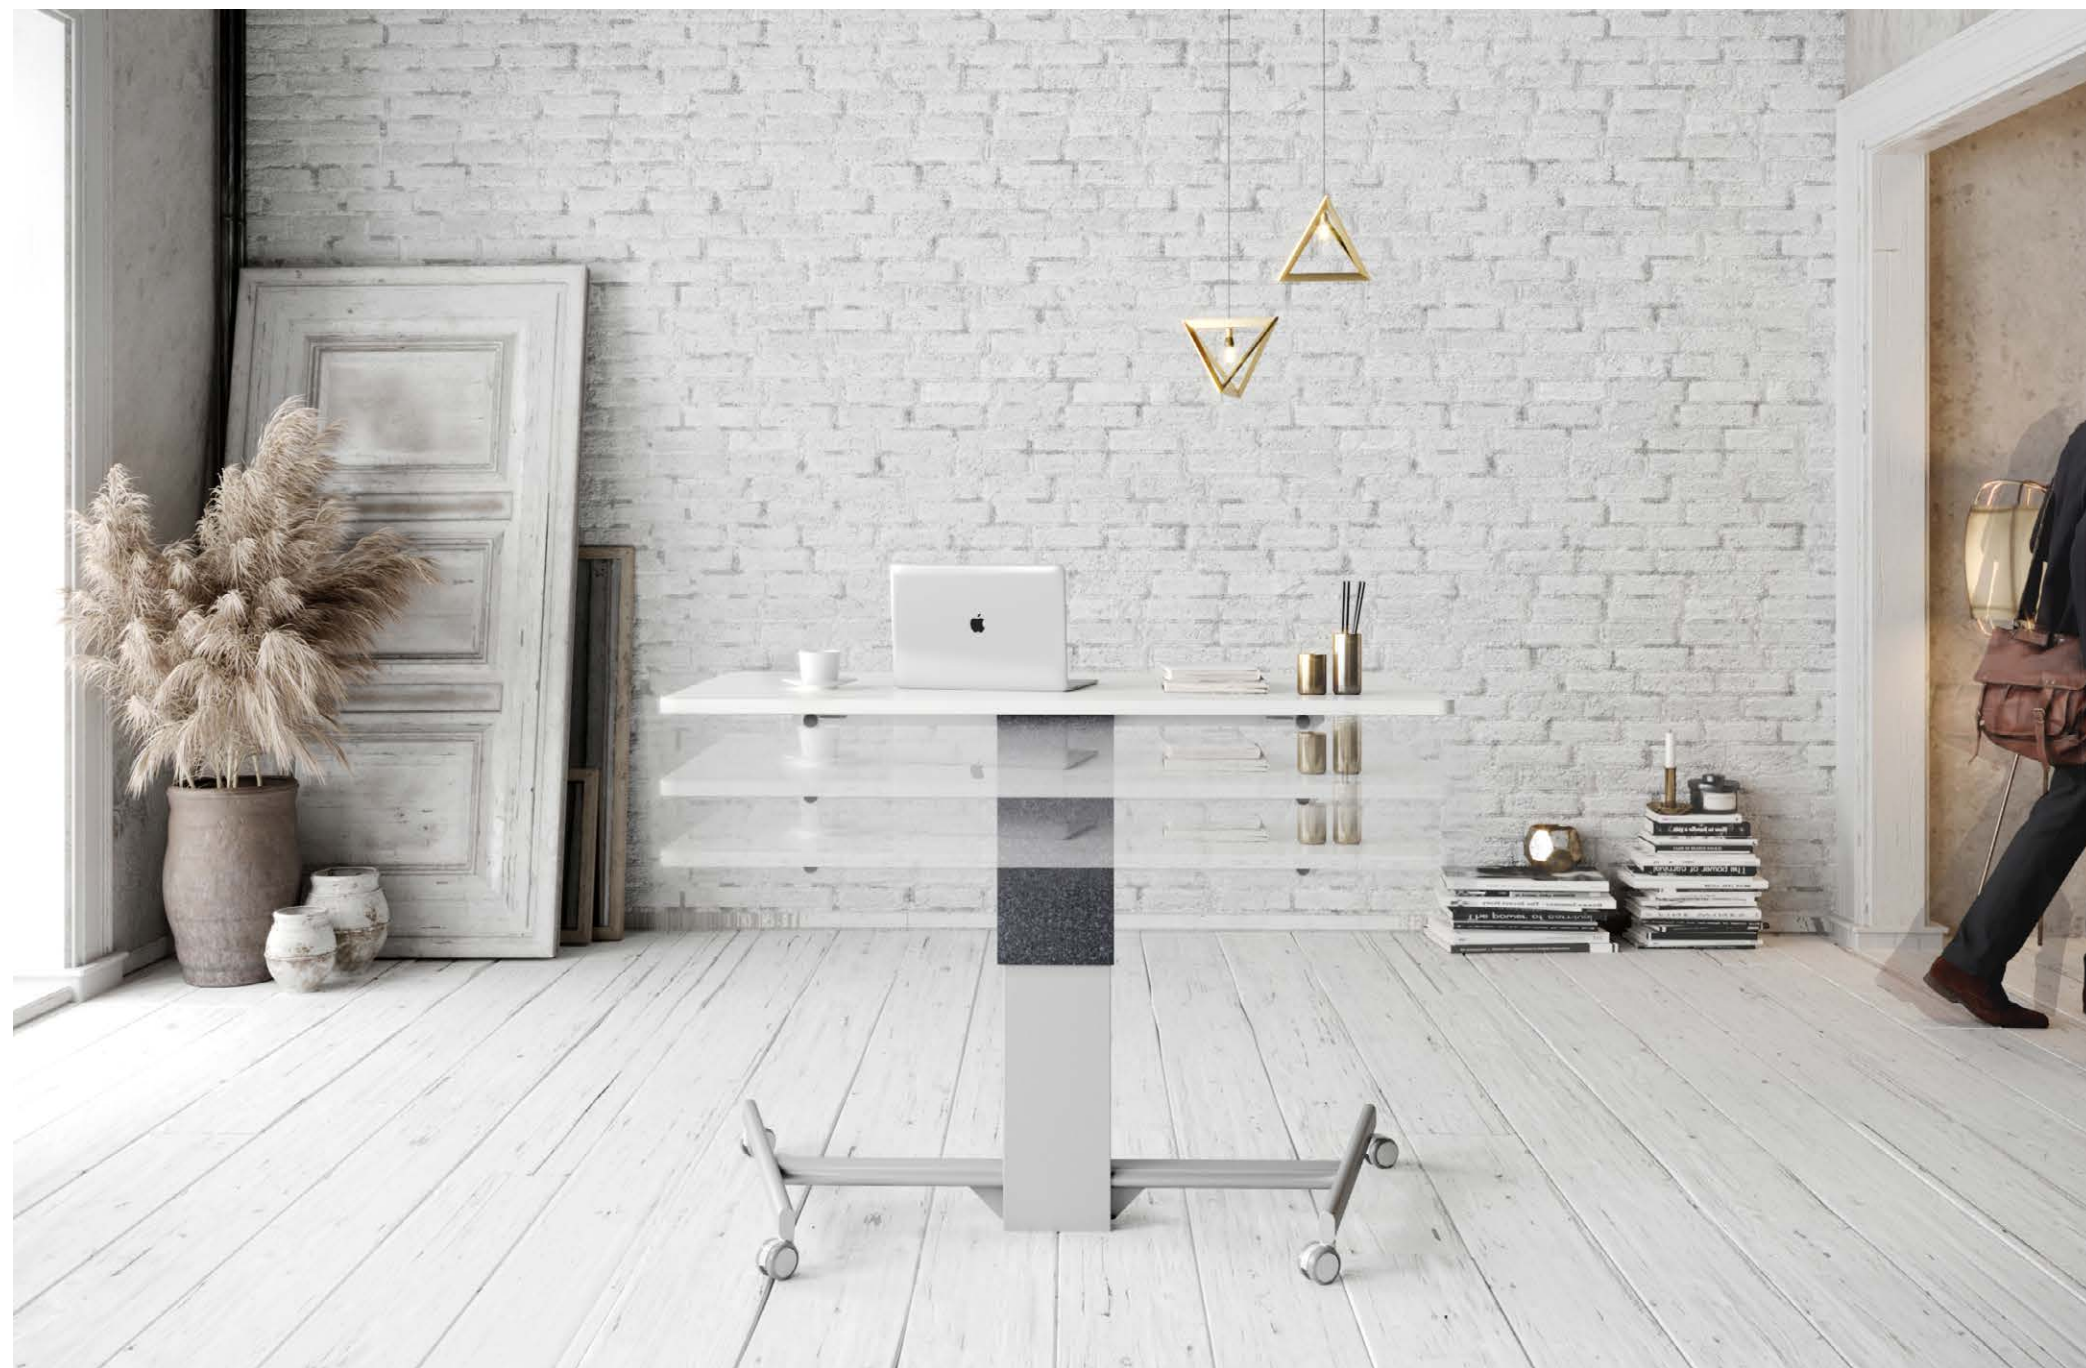

Mesas com regulagem de altura

Mesa rebatível

Mesas empilháveis

Opção lousa

Pedal para regulagem de altura

A base é o movimento.

Produto que se adapta a cenários variados, onde a ergonomia tem papel principal.
Ópera é solução inteligente em mesas com sistema de elevação manual ou elétrica.

Elevação manual

Display elétrico

CARTOLINA

O dinamismo proporciona novas experiências.

Cartolina favorece a praticidade de mesas multifuncionais com solução elétrica embutida na estrutura. Mesa rebatível que facilita o armazenamento.