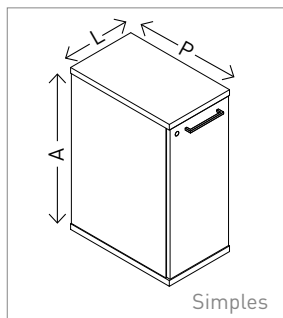

CARACTERÍSTICAS

Diferenças entre Guardare x Nova Guardare

Opções de acabamentos x espessuras x acessórios

		GUARDARE	NOVA GUARDARE
Armário e gaveteiro	Acabamentos	Corpo e Frentes BP Liso e Madeirado	Corpo BP Liso e Frentes BP Liso ou apenas BP Madeirado
	Espessuras	Tampo, Base (25mm), Laterais, Fundo, Frente (18mm), Fita de Borda 2mm em todas as faces	Tampo (25mm) Batente, Frente, Base (18mm) Fundo, Prateleiras e Laterais (15mm), Fita de Borda 2mm no Tampo e Portas, 0,45mm no restante das faces
	Complemento	Prateleira 18mm Suporte Pasta	Prateleira 15mm Suporte Pasta

		GUARDARE	NOVA GUARDARE
Acessórios	Armário	Dobradiça Caneco 35 - Abertura 110°	Dobradiça Caneco 26
	Gaveteiro	Corrediça Telescópica	Corrediça Tradicional

CONFIGURAÇÕES

Largura (L)	400 (simples), 600, 700, 800, 900, 1000 (duplo)
Altura (A)	730 (baixo), 1200 (médio), 1600 (alto), 2100 (grande)
Profundidade (P)	500, 600, 700, 800