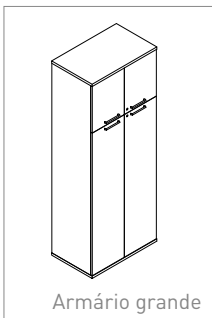

CARACTERÍSTICAS

Diferenças entre Guardare x Nova Guardare

Opções de acabamentos x espessuras x acessórios

		GUARDARE	NOVA GUARDARE
Armário e gaveteiro	Acabamentos	Corpo e Frentes BP Liso e Madeirado	Corpo BP Liso e Frentes BP Liso ou apenas BP Madeirado
	Espessuras	Tampo, Base (25mm), Laterais, Fundo, Frente (18mm), Fita de Borda 2mm em todas as faces	Tampo (25mm) Batente, Frente, Base (18mm) Fundo, Prateleiras e Laterais (15mm), Fita de Borda 2mm no Tampo e Portas, 0,45mm no restante das faces
	Complemento	Prateleira 18mm Suporte Pasta	Prateleira 15mm Suporte Pasta

		GUARDARE	NOVA GUARDARE
Acessórios	Armário	Dobradiça Caneco 35 - Abertura 110°	Dobradiça Caneco 26
	Gaveteiro	Corrediça Telescópica	Corrediça Tradicional

CONFIGURAÇÕES

Largura (L)	400 (simples), 600, 700, 800, 900, 1000 (duplo)
Altura (A)	730 (baixo), 1200 (médio), 1600 (alto), 2100 (grande)
Profundidade (P)	500, 600, 700, 800

Simples

Duplo

Armário grande

Armário Aéreo - Simples

Largura (L)	600, 700, 800, 900, 1000, 1100 (simples), 1200, 1300, 1400, 1500, 1600, 1700, 1800 (duplo)
Altura (A)	400
Profundidade (P)	350

Armário Aéreo - Duplo