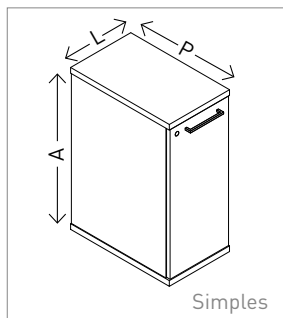

CONFIGURAÇÕES

Largura (L)	400 (simples), 600, 700, 800, 900, 1000 (duplo)
Altura (A)	730 (baixo), 1200 (médio), 1600 (alto), 2100 (grande)
Profundidade (P)	500, 600, 700, 800

Simples