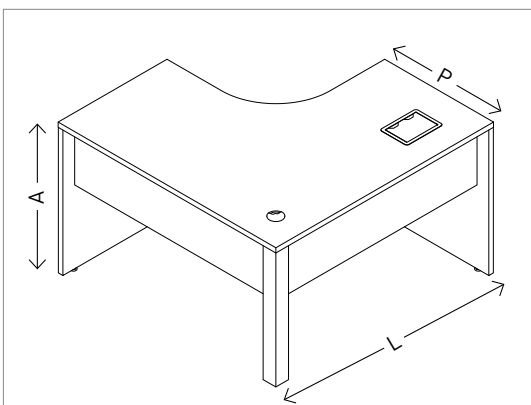

#### Fornecedores:

- Tomada elétrica: furação 41x22mm Fornecedores: Margirius e Injetel
- Tomada lógica: furação 15x20mm Fornecedor: Furukawa

Com diversos acessórios e acabamentos, com tampo 25mm

### Mesa em L

<b>Largura (L)</b>	1200, 1400, 1500, 1600
<b>Altura (A)</b>	730
<b>Profundidade (P)</b>	600
<b>Altura da Saia Curta</b>	295