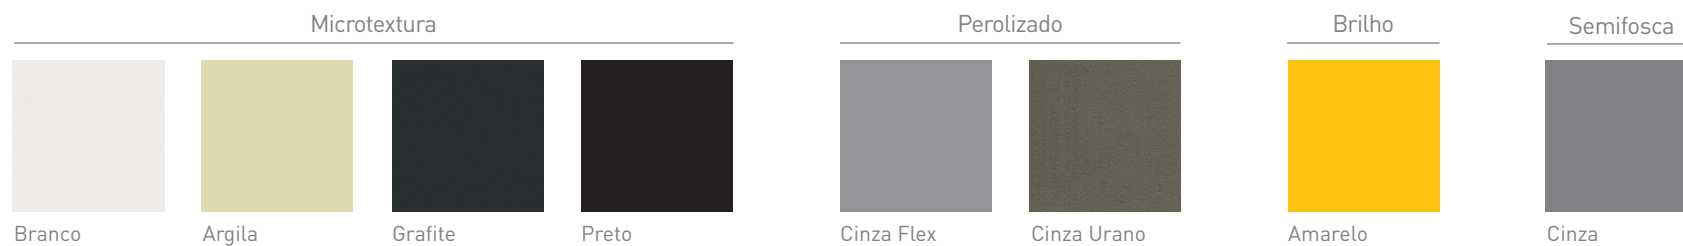

Grafite

Preto

Cinza Cristal

ACABAMENTOS X USOS

METÁLICO

ESTRUTURA MESA, BIOMBO ELETROCALHA E PEÇAS METÁLICAS

TECIDOS CREPE

DIVISOR FRONTAL