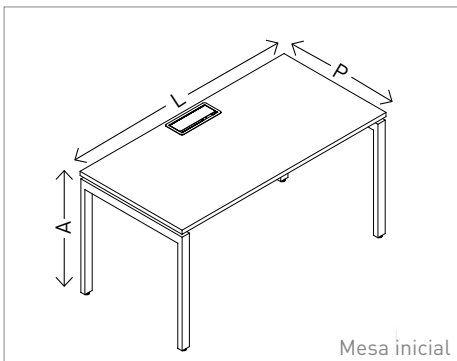

CARACTERÍSTICAS

Conectividade

Opção de passa cabos, caixa de tomadas metálica ou plástica e plugplay, além de diversas composições de conexões. Também pode ser utilizada nas posições direita, esquerda ou central da mesa.

Opções de furações para caixa de tomadas e plug play:

- 02x Elétrica
- 02x Elétrica + 01x Lógica
- 03x Elétrica + 01x Lógica
- 03x Elétrica + 02x Lógica
- 03x Elétrica + 03x Lógica
- 04x Elétrica + 01x Lógica
- 04x Elétrica + 02x Lógica
- 04x Elétrica + 03x Lógica
- 04x Elétrica + 04x Lógica*

Fornecedores:

- Tomada elétrica: furação 41x22mm
Fornecedores: Margirius e Injetel
- Tomada lógica: furação 15x20mm
Fornecedor: Furukawa

Com diversos acessórios e acabamentos, com tampo 25mm

CONFIGURAÇÕES

Plataforma Dupla

Largura (L)	800, 1000, 1200, 1350, 1400, 1500, 1600, 1800
Altura (A)	730
Profundidade (P)	1200, 1400, 1600

Plataforma Simples

Largura (L)	800, 1000, 1200, 1350, 1400, 1500, 1600, 1800
Altura (A)	730
Profundidade (P)	600, 700, 800