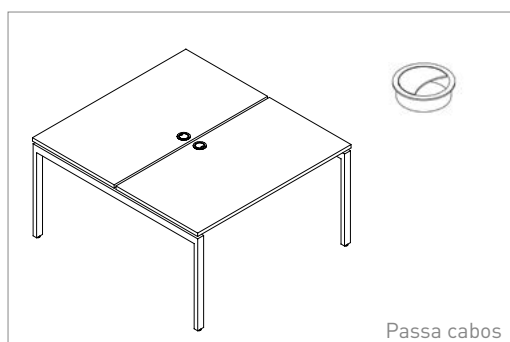

TÁVOLA

NOVARA *
OFFICE

PLATAFORMA TÁVOLA

O sistema de plataformas Távola possui configurações flexíveis para diferentes arranjos de layouts. São mesas modulares com diversos acessórios e acabamentos, com tampo aéreo deslocado da estrutura. Detalhes assim tornam ambientes offices versáteis e muito mais produtivos.

CARACTERÍSTICAS

Conectividade

Opção de passa cabos, caixa de tomadas metálica ou plástica e plugplay, além de diversas composições de conexões. Também pode ser utilizada nas posições direita, esquerda ou central da mesa.

Opções de furações para caixa de tomadas e plug play:

- 02x Elétrica
- 02x Elétrica + 01x Lógica
- 03x Elétrica + 01x Lógica
- 03x Elétrica + 02x Lógica
- 03x Elétrica + 03x Lógica
- 04x Elétrica + 01x Lógica
- 04x Elétrica + 02x Lógica
- 04x Elétrica + 03x Lógica
- 04x Elétrica + 04x Lógica*

Plataforma Dupla

Largura (L)	800, 1000, 1200, 1350, 1400, 1500, 1600, 1800
Altura (A)	730
Profundidade (P)	1200, 1400, 1600

Plataforma Simples

Largura (L)	800, 1000, 1200, 1350, 1400, 1500, 1600, 1800
Altura (A)	730
Profundidade (P)	600, 700, 800