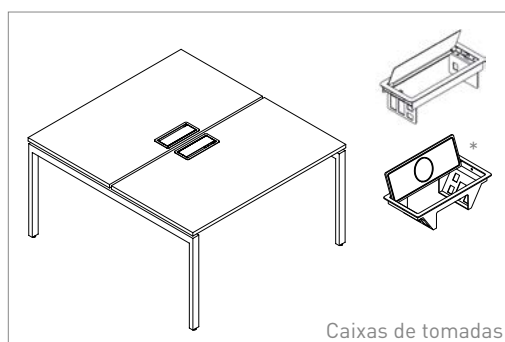

TÁVOLA

NOVARA *
OFFICE

PLATAFORMA TÁVOLA

O sistema de plataformas Távola possui configurações flexíveis para diferentes arranjos de layouts. São mesas modulares com diversos acessórios e acabamentos, com tampo aéreo deslocado da estrutura. Detalhes assim tornam ambientes offices versáteis e muito mais produtivos.

CARACTERÍSTICAS

Conectividade

Opção de passa cabos, caixa de tomadas metálica ou plástica e plugplay, além de diversas composições de conexões. Também pode ser utilizada nas posições direita, esquerda ou central da mesa.

Opções de furações para caixa de tomadas e plug play:

- 02x Elétrica
- 02x Elétrica + 01x Lógica
- 03x Elétrica + 01x Lógica
- 03x Elétrica + 02x Lógica
- 03x Elétrica + 03x Lógica
- 04x Elétrica + 01x Lógica
- 04x Elétrica + 02x Lógica
- 04x Elétrica + 03x Lógica
- 04x Elétrica + 04x Lógica*