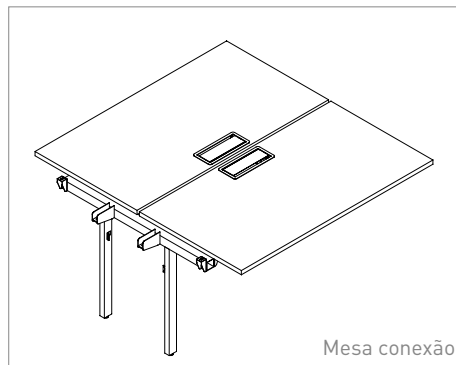

CARACTERÍSTICAS

Conectividade

Opção de passa cabos, caixa de tomadas metálica ou plástica e plugplay, além de diversas composições de conexões. Também pode ser utilizada nas posições direita, esquerda ou central da mesa.

Opções de furações para caixa de tomadas e plug play:

- 02x Elétrica
- 02x Elétrica + 01x Lógica
- 03x Elétrica + 01x Lógica
- 03x Elétrica + 02x Lógica
- 03x Elétrica + 03x Lógica
- 04x Elétrica + 01x Lógica
- 04x Elétrica + 02x Lógica
- 04x Elétrica + 03x Lógica
- 04x Elétrica + 04x Lógica*

Fornecedores:

- Tomada elétrica: furação 41x22mm
Fornecedores: Margirius e Injetel
- Tomada lógica: furação 15x20mm
Fornecedor: Furukawa

Com diversos acessórios e acabamentos, com tampo 25mm

CONFIGURAÇÕES

Plataforma Dupla

Largura (L)	800, 1000, 1200, 1350, 1400, 1500, 1600, 1800
Altura (A)	730
Profundidade (P)	1200, 1400, 1600

Plataforma Simples

Largura (L)	800, 1000, 1200, 1350, 1400, 1500, 1600, 1800
Altura (A)	730
Profundidade (P)	600, 700, 800