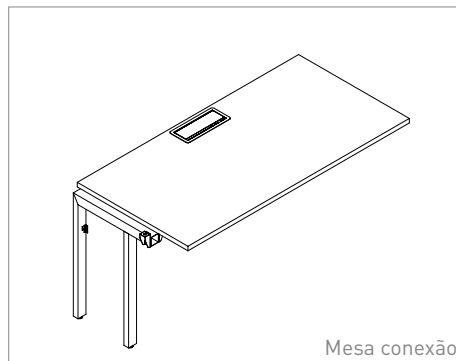

CARACTERÍSTICAS

Conectividade

Opção de passa cabos, caixa de tomadas metálica ou plástica e plugplay, além de diversas composições de conexões. Também pode ser utilizada nas posições direita, esquerda ou central da mesa.

Opções de furações para caixa de tomadas e plug play:

- 02x Elétrica
- 02x Elétrica + 01x Lógica
- 03x Elétrica + 01x Lógica
- 03x Elétrica + 02x Lógica
- 03x Elétrica + 03x Lógica
- 04x Elétrica + 01x Lógica
- 04x Elétrica + 02x Lógica
- 04x Elétrica + 03x Lógica
- 04x Elétrica + 04x Lógica*

Fornecedores:

- Tomada elétrica: furação 41x22mm
Fornecedores: Margirius e Injetel
- Tomada lógica: furação 15x20mm
Fornecedor: Furukawa

Com diversos acessórios e acabamentos, com tampo 25mm

CONFIGURAÇÕES

Plataforma Dupla

Largura (L)	800, 1000, 1200, 1350, 1400, 1500, 1600, 1800
Altura (A)	730
Profundidade (P)	1200, 1400, 1600

Plataforma Simples

Largura (L)	800, 1000, 1200, 1350, 1400, 1500, 1600, 1800
Altura (A)	730
Profundidade (P)	600, 700, 800