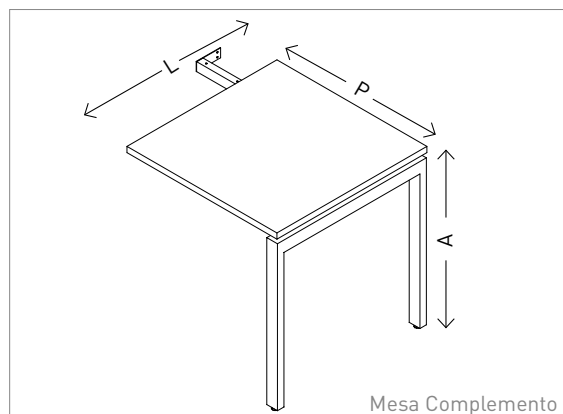

CARACTERÍSTICAS

Conectividade

Opção de passa cabos, caixa de tomadas metálica ou plástica e plugplay, além de diversas composições de conexões. Também pode ser utilizada nas posições direita, esquerda ou central da mesa.

Plataforma Dupla

Largura (L)	800, 1000, 1200, 1350, 1400, 1500, 1600, 1800
Altura (A)	730
Profundidade (P)	1200, 1400, 1600

Plataforma Simples

Largura (L)	800, 1000, 1200, 1350, 1400, 1500, 1600, 1800
Altura (A)	730
Profundidade (P)	600, 700, 800

Mesa Individual

Largura (L)	1000, 1200, 1350, 1400, 1500, 1600, 1800
Altura (A)	730
Profundidade (P)	700, 800

Mesa Complemento Lateral

Largura (L)	600, 800, 1000, 1200, 1350, 1400, 1500, 1600, 1800
Altura (A)	730
Profundidade (P)	600, 700, 800

COMPLEMENTOS

Painéis divisores frontais (BP, vidro, tecido e gofrato)

Suporte monitor:
simples e duplo

Suporte CPU bandeja:
alta e baixa

Suporte CPU lateral

Suporte CPU tubular

Saia:
mesa simples e individual