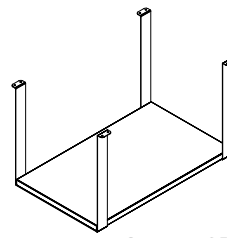

CARACTERÍSTICAS

Conectividade

Opção de passa cabos, caixa de tomadas metálica ou plástica e plugplay, além de diversas composições de conexões. Também pode ser utilizada nas posições direita, esquerda ou central da mesa.

Plataforma Dupla

Largura (L)	800, 1000, 1200, 1350, 1400, 1500, 1600, 1800
Altura (A)	730
Profundidade (P)	1200, 1400, 1600

Plataforma Simples

Largura (L)	800, 1000, 1200, 1350, 1400, 1500, 1600, 1800
Altura (A)	730
Profundidade (P)	600, 700, 800

Mesa Individual

Largura (L)	1000, 1200, 1350, 1400, 1500, 1600, 1800
Altura (A)	730
Profundidade (P)	700, 800

Mesa Complemento Lateral

Largura (L)	600, 800, 1000, 1200, 1350, 1400, 1500, 1600, 1800
Altura (A)	730
Profundidade (P)	600, 700, 800

COMPLEMENTOS

Painéis divisores frontais (BP, vidro, tecido e gofrato)

Suporte monitor:
simples e duplo

Suporte CPU bandeja:
alta e baixa

Suporte CPU lateral

Suporte CPU tubular

Saia:
mesa simples e individual