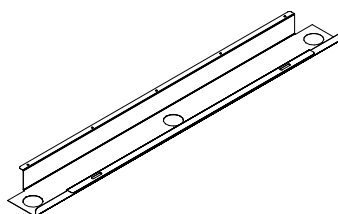

CARACTERÍSTICAS

Conectividade

Opção de passa cabos, caixa de tomadas metálica ou plástica e plugplay, além de diversas composições de conexões. Também pode ser utilizada nas posições direita, esquerda ou central da mesa.

Mesa Individual

Largura (L)	1000, 1200, 1350, 1400, 1500, 1600, 1800
Altura (A)	730
Profundidade (P)	700, 800

Mesa Complemento Lateral

Largura (L)	600, 800, 1000, 1200, 1350, 1400, 1500, 1600, 1800
Altura (A)	730
Profundidade (P)	600, 700, 800

COMPLEMENTOS

Painéis divisores frontais (BP, vidro, tecido e gofrato)

Suporte monitor:
simples e duplo

Suporte CPU bandeja:
alta e baixa

Suporte CPU lateral

Suporte CPU tubular

Saia:
mesa simples e individual

Duto de subida:
verificar opção de
posicionamento

Calha dupla

Calha simples

Flexibilidade de modelo de pés

Trave

Moldura

Redondo Inclinado Metálico

Origami