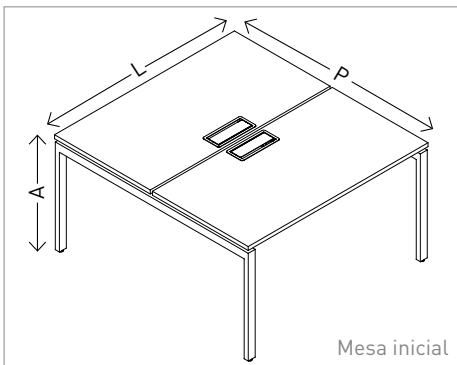

CARACTERÍSTICAS

Conectividade

Opção de passa cabos, caixa de tomadas metálica ou plástica e plugplay, além de diversas composições de conexões. Também pode ser utilizada nas posições direita, esquerda ou central da mesa.

Opções de furações para caixa de tomadas e plug play:

- 02x Elétrica
- 02x Elétrica + 01x Lógica
- 03x Elétrica + 01x Lógica
- 03x Elétrica + 02x Lógica
- 03x Elétrica + 03x Lógica
- 04x Elétrica + 01x Lógica
- 04x Elétrica + 02x Lógica
- 04x Elétrica + 03x Lógica
- 04x Elétrica + 04x Lógica*

Fornecedores:

- Tomada elétrica: furação 41x22mm
Fornecedores: Margirius e Injetel
- Tomada lógica: furação 15x20mm
Fornecedor: Furukawa

Com diversos acessórios e acabamentos, com tampo 25mm

CONFIGURAÇÕES

Plataforma Dupla

Largura (L)	800, 1000, 1200, 1350, 1400, 1500, 1600, 1800
Altura (A)	730
Profundidade (P)	1200, 1400, 1600

Plataforma Simples

Largura (L)	800, 1000, 1200, 1350, 1400, 1500, 1600, 1800
Altura (A)	730
Profundidade (P)	600, 700, 800