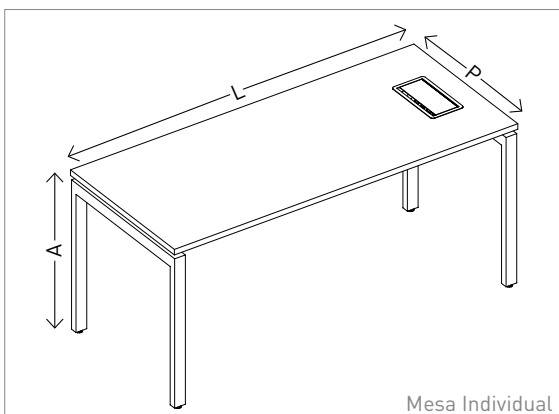

CARACTERÍSTICAS

Conectividade

Opção de passa cabos, caixa de tomadas metálica ou plástica e plugplay, além de diversas composições de conexões. Também pode ser utilizada nas posições direita, esquerda ou central da mesa.

Plataforma Dupla

Largura (L)	800, 1000, 1200, 1350, 1400, 1500, 1600, 1800
Altura (A)	730
Profundidade (P)	1200, 1400, 1600

Plataforma Simples

Largura (L)	800, 1000, 1200, 1350, 1400, 1500, 1600, 1800
Altura (A)	730
Profundidade (P)	600, 700, 800

Mesa Individual

Largura (L)	1000, 1200, 1350, 1400, 1500, 1600, 1800
Altura (A)	730
Profundidade (P)	700, 800

Mesa Complemento Lateral

Largura (L)	600, 800, 1000, 1200, 1350, 1400, 1500, 1600, 1800
Altura (A)	730
Profundidade (P)	600, 700, 800