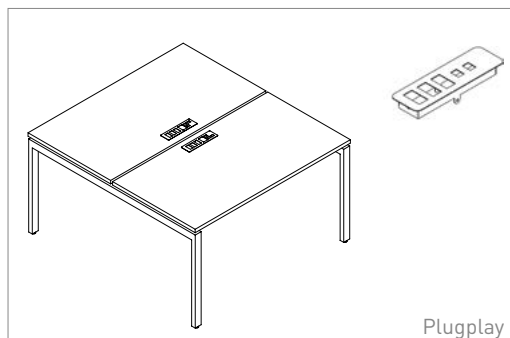

TÁVOLA

NOVARA *
OFFICE

PLATAFORMA TÁVOLA

O sistema de plataformas Távola possui configurações flexíveis para diferentes arranjos de layouts. São mesas modulares com diversos acessórios e acabamentos, com tampo aéreo deslocado da estrutura. Detalhes assim tornam ambientes offices versáteis e muito mais produtivos.

CARACTERÍSTICAS

Conectividade

Opção de passa cabos, caixa de tomadas metálica ou plástica e plugplay, além de diversas composições de conexões. Também pode ser utilizada nas posições direita, esquerda ou central da mesa.

COMPLEMENTOS

Painéis divisores frontais (BP, vidro, tecido e gofrato)

Suporte monitor:
simples e duplo

Suporte CPU bandeja:
alta e baixa

Suporte CPU lateral

Suporte CPU tubular

Saia:
mesa simples e individual