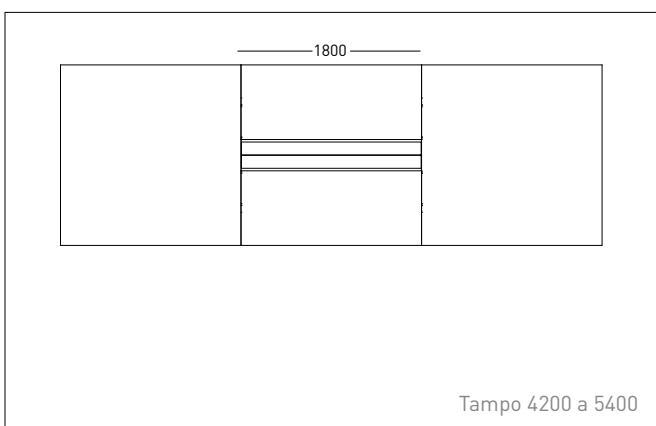

DETALHES

Dimensão livre nas extremidades