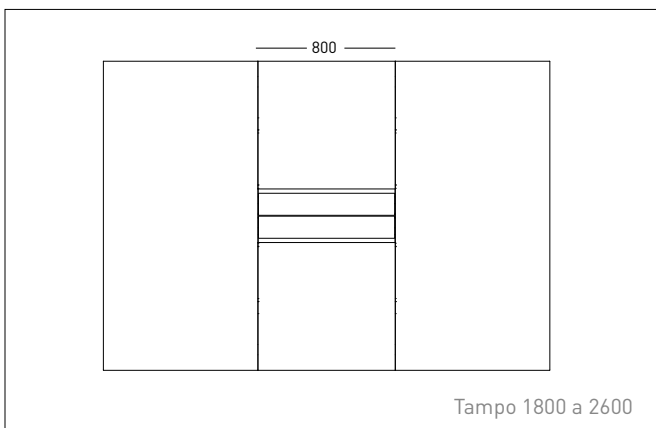

Fornecedores:

- Tomada elétrica: furação 41x22mm Fornecedores: Margirius e Injetel
- Tomada lógica: furação 15x20mm Fornecedor: Furukawa

CONFIGURAÇÕES

Spazio Medidas

Tampo 25 ou 50mm, Base 18mm

Largura (L)	1800, 2000, 2400, 2600, 2800, 3000, 3200, 3600, 4200, 4500, 4800, 5400
Altura (A)	730
Profundidade (P)	1200, 1400, 1600, 1800

DETALHES

Dimensão livre nas extremidades

Acesso inferior para eletrônicos

Calha metálica com tampa basculante

Detalhe ventilação

Frontal

NOVARA

OFFICE