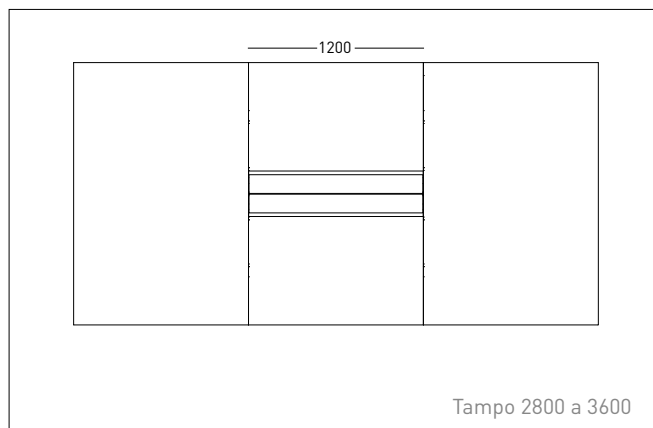

Fornecedores:

- Tomada elétrica: furação 41x22mm Fornecedores: Margirius e Injetel
- Tomada lógica: furação 15x20mm Fornecedor: Furukawa

CONFIGURAÇÕES

Spazio Medidas

Tampo 25 ou 50mm, Base 18mm

Largura (L)	1800, 2000, 2400, 2600, 2800, 3000, 3200, 3600, 4200, 4500, 4800, 5400
Altura (A)	730
Profundidade (P)	1200, 1400, 1600, 1800

DETALHES

Dimensão livre nas extremidades

Acesso inferior para eletrônicos

Calha metálica com tampa basculante

Detalhe ventilação

Frontal

NOVARA

OFFICE