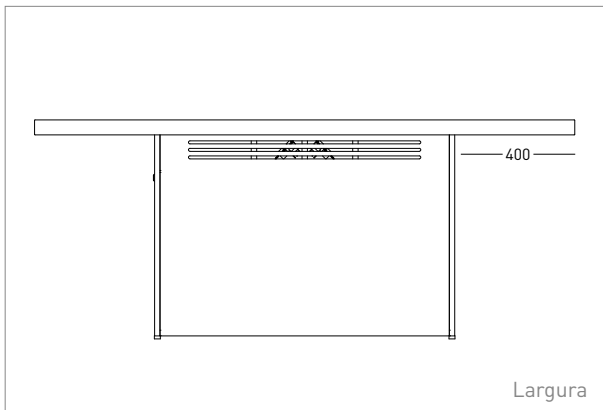

Fornecedores:

- Tomada elétrica: furação 41x22mm Fornecedores: Margirius e Injetel
- Tomada lógica: furação 15x20mm Fornecedor: Furukawa

CONFIGURAÇÕES

Spazio Medidas

Tampo 25 ou 50mm, Base 18mm

Largura (L)	1800, 2000, 2400, 2600, 2800, 3000, 3200, 3600, 4200, 4500, 4800, 5400
Altura (A)	730
Profundidade (P)	1200, 1400, 1600, 1800

DETALHES

Dimensão livre nas extremidades

Acesso inferior para eletrônicos

Calha metálica com tampa basculante

Detalhe ventilação

Frontal

NOVARA

OFFICE