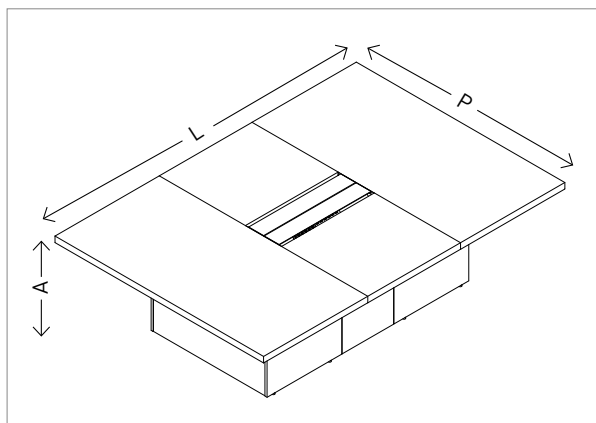

Opções de furações para caixa de tomadas e plug play:

04x Elétrica
04x Elétrica + 02x Lógica
04x Elétrica + 04x Lógica
06x Elétrica + 02x Lógica
06x Elétrica + 04x Lógica
06x Elétrica + 06x Lógica
08x Elétrica + 02x Lógica
08x Elétrica + 04x Lógica
08x Elétrica + 06x Lógica
08x Elétrica + 08x Lógica
06x Elétrica + 04x Lógica 2VGA 2HDMI
06x Elétrica + 06x Lógica 2VGA 2HDMI
06x Elétrica + 06x Lógica 2HDMI
08x Elétrica + 08x Lógica 2HDMI

Fornecedores:

- Tomada elétrica: furação 41x22mm Fornecedores: Margirius e Injetel
- Tomada lógica: furação 15x20mm Fornecedor: Furukawa

CONFIGURAÇÕES

Spazio Medidas

Tampo 25 ou 50mm, Base 18mm

Largura (L)	1800, 2000, 2400, 2600, 2800, 3000, 3200, 3600, 4200, 4500, 4800, 5400
Altura (A)	730
Profundidade (P)	1200, 1400, 1600, 1800

DETALHES

Dimensão livre nas extremidades

Acesso inferior para eletrônicos

Calha metálica com tampa basculante

Detalhe ventilação

Frontal

NOVARA

OFFICE