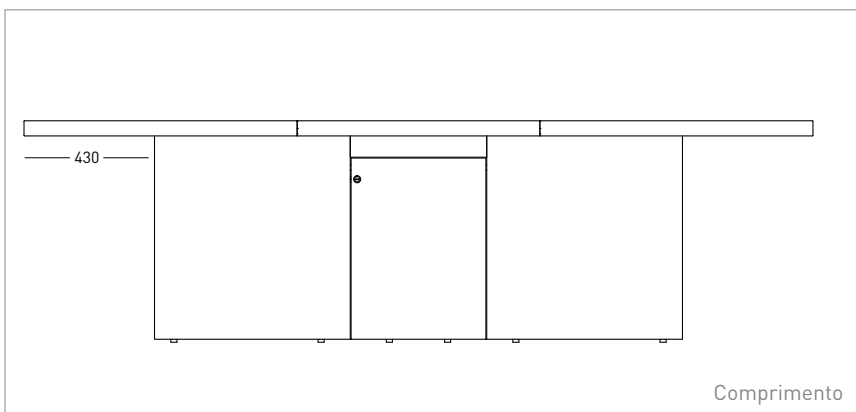

Fornecedores:

- Tomada elétrica: furação 41x22mm Fornecedores: Margirius e Injetel
- Tomada lógica: furação 15x20mm Fornecedor: Furukawa

CONFIGURAÇÕES

Spazio Medidas

Tampo 25 ou 50mm, Base 18mm

Largura (L)	1800, 2000, 2400, 2600, 2800, 3000, 3200, 3600, 4200, 4500, 4800, 5400
Altura (A)	730
Profundidade (P)	1200, 1400, 1600, 1800

DETALHES

Dimensão livre nas extremidades

Acesso inferior para eletrônicos

Calha metálica com tampa basculante

Detalhe ventilação

Frontal

NOVARA

OFFICE