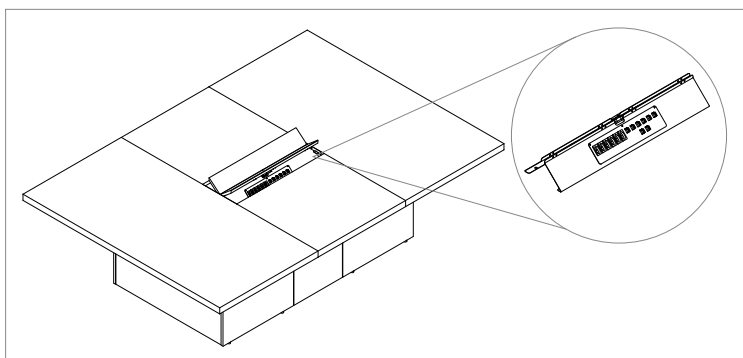

REUNIÃO SPAZIO

REUNIÃO SPAZIO

Sofisticação e elegância. Solução para o armazenamento de equipamentos eletrônicos e opção de calha linear para acesso de fiação.

CARACTERÍSTICAS

Conectividade

Base Pé Caixa com porta para armazenamento de eletrônicos

Opções de furações para caixa de tomadas e plug play:

04x Elétrica
04x Elétrica + 02x Lógica
04x Elétrica + 04x Lógica
06x Elétrica + 02x Lógica
06x Elétrica + 04x Lógica
06x Elétrica + 06x Lógica
08x Elétrica + 02x Lógica
08x Elétrica + 04x Lógica
08x Elétrica + 06x Lógica
08x Elétrica + 08x Lógica
06x Elétrica + 04x Lógica 2VGA 2HDMI
06x Elétrica + 06x Lógica 2VGA 2HDMI
06x Elétrica + 06x Lógica 2HDMI
08x Elétrica + 08x Lógica 2HDMI

Fornecedores:

- Tomada elétrica: furação 41x22mm Fornecedores: Margirius e Injetel
- Tomada lógica: furação 15x20mm Fornecedor: Furukawa

CONFIGURAÇÕES

Spazio Medidas

Tampo 25 ou 50mm, Base 18mm

Largura (L)	1800, 2000, 2400, 2600, 2800, 3000, 3200, 3600, 4200, 4500, 4800, 5400
Altura (A)	730
Profundidade (P)	1200, 1400, 1600, 1800

DETALHES

Dimensão livre nas extremidades

Acesso inferior para eletrônicos

Calha metálica com tampa basculante

Detalhe ventilação

Frontal

NOVARA

OFFICE